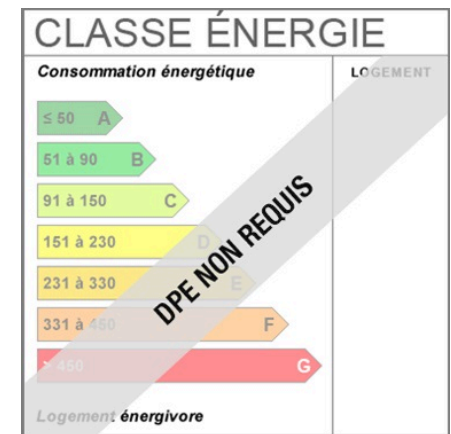

Les informations sur les risques auxquels ce bien est exposé sont disponibles sur le site Géorisques :
www.georisques.gouv.fr

Pour de plus amples informations, Contacter Audrey GUIGNARD, consultante Immobilier indépendante,
inscrite au RSAC du TC de EVRY sous le n° 503 445 645 - 06 98 74 02 07.

 **1022**
Surface

 Pièce(s)

 Chambre(s)

*Honoraires à la charge du vendeur.

Estimation du coût annuel des énergies pour un usage standard (DPE réalisé avant le 01/07/2021) de NC au NC (abonnement compris)