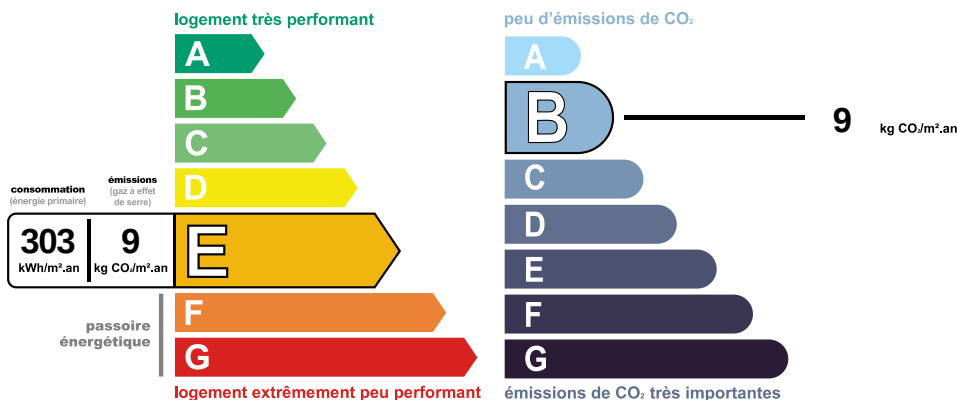

22 m²
Surface

1
Pièce(s)

0
Chambre(s)

480 €/mois CC

Régularisation des charges :

dont charges récupérables : 30 € / mois

Honoraires charge locataire : 253 € T.T.C. Surface habitable : 22 m²

dont honoraires d'état des lieux : 69 € T.T.C. Milly la foret 91490.

Dépôt de garantie : 450 €

MILLY-LA-FORET - HYPER CENTRE~Appartement Studio 22m² en rez-de-chaussée~ Entrée sur pièce principale avec cuisine meublée et équipée (plaque, hotte et réfrigérateur), salle d'eau avec toilette et espace buanderie. A deux pas des Halles.

450 € hors charges - Provision charges 30 €~Honoraires charge locataire : 253,00 EUR dont 69,00 € pour la réalisation de l'état des lieux